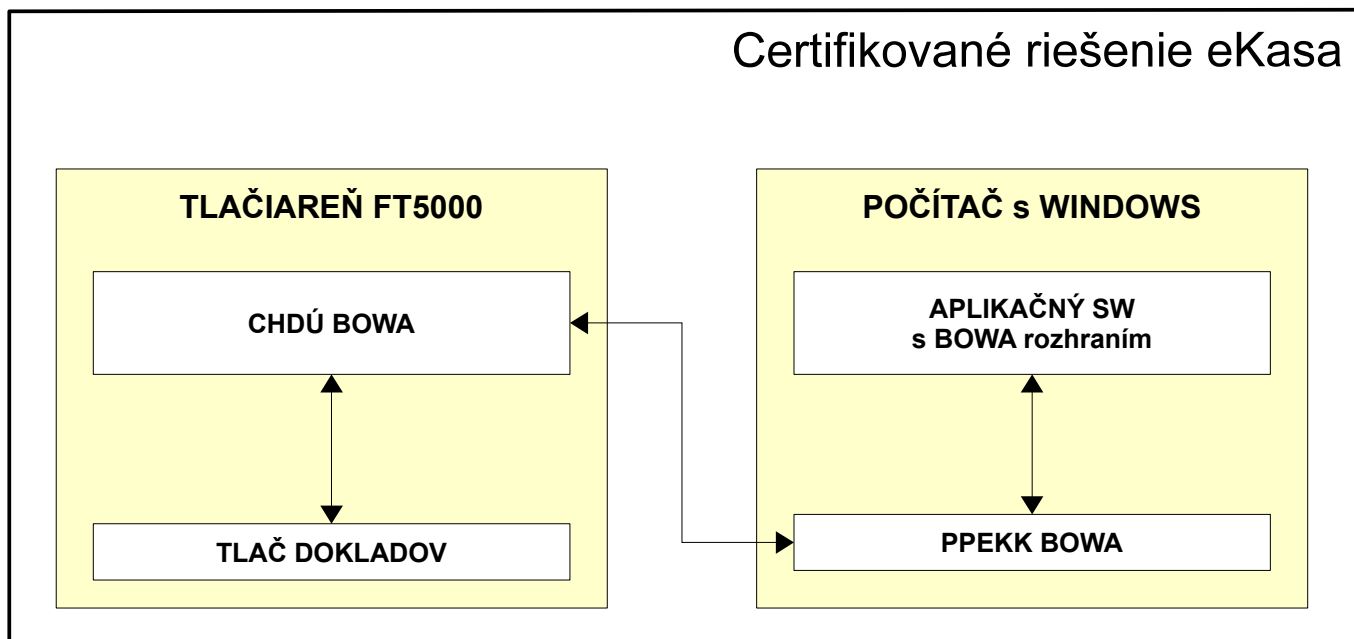

Doska portov FT4000

Doska portov FT4000 + CHDU5000

Spôsob výmeny údajov Aplikácia - Tlačiareň

Aplikačný program s integračným rozhraním BOWA

Aplikačný program s integračným rozhraním VAROS

Premena zariadení FT5000 na zariadenia FT5000 B

Namiesto CHDU5000 od firmy Varos sa osadí certifikované CHDÚ od firmy BOWA

Spôsob výmeny údajov Aplikácia - Tlačiareň

Aplikačný program s integračným rozhraním BOWA I. alternatíva

Aplikačný program s integračným rozhraním BOWA II. alternatíva

Aplikačný program s integračným rozhraním VAROS