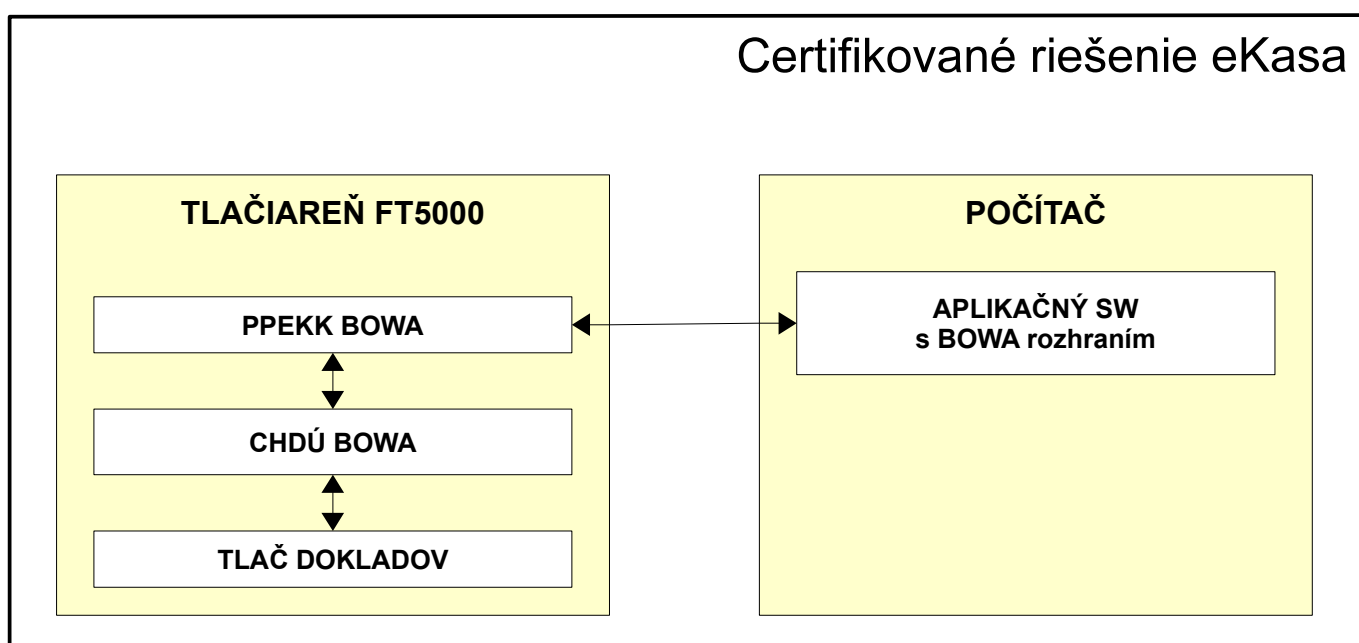

Spôsob výmeny údajov Aplikácia - Tlačiareň

Aplikačný program s integračným rozhraním BOWA I. alternatíva