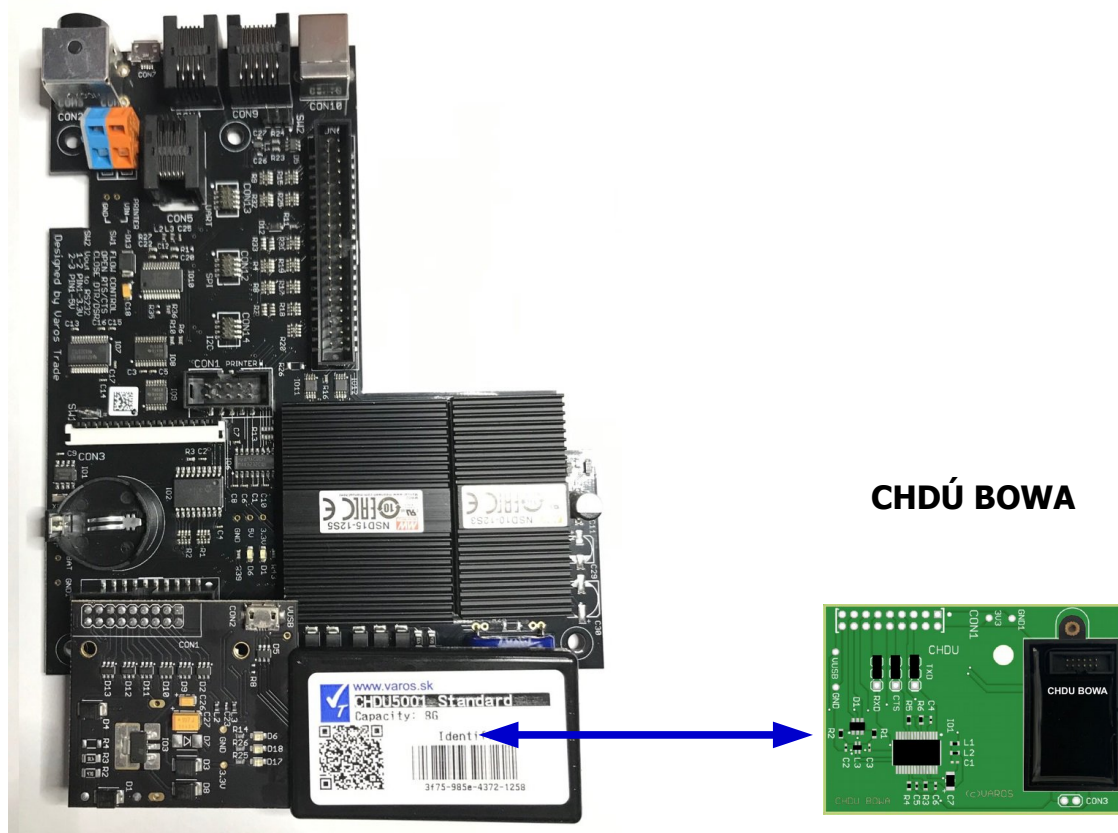

Premena zariadení FT5000 na zariadenia FT5000 B

Namiesto CHDU5000 od firmy Varos sa osadí certifikované CHDÚ od firmy BOWA