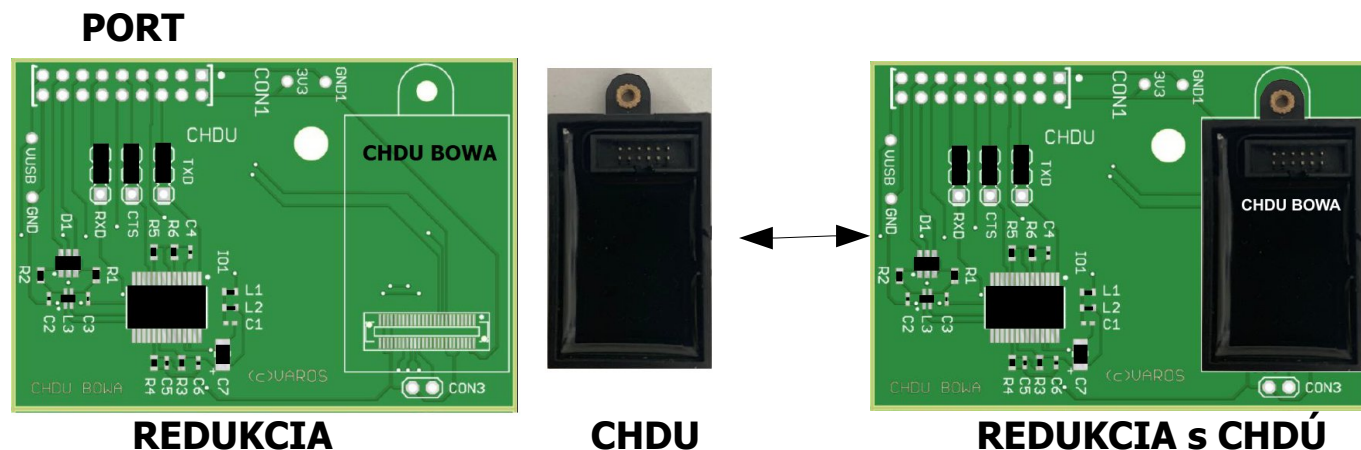

Certifikované riešenia eKasa od firmy BOWA v zariadeniach FT4000 a FT5000

Na základe vzniknutej situácie v certifikačnom procese našich riešení sme podpísali zmluvu o spolupráci s firmou BOWA s.r.o. a pristúpili sme k integrácii ich **certifikovaného riešenia eKasa** do našich tlačiarní FT4000, FT5000. Do oboch tlačiarní sa vloží namiesto nášho CHDU5000 certifikované chránené dátové úložisko firmy BOWA.

Pri tlačiarni **FT4000 B** bude počítačový program eKasa klient umiestnený v počítači.
Pri tlačiarni **FT5000 B** bude počítačový program eKasa klient umiestnený v tlačiarni, alebo v počítači.

Firmu BOWA s.r.o. vnímame ako stabilného partnera na trhu s registračnými pokladnicami a veríme, že podpora z ich strany pre svojich partnerov bude aj v budúcnosti pokračovať. Nakoľko máme veľa spoločných zákazníkov a softvérových integrátorov predpokladáme, že väčšina SW firiem má integrované obe rozhrania.

Zariadenia budú do doby získania nášho certifikátu dodávané s už certifikovaným riešením PPEKK a CHDÚ od firmy BOWA.

PPEKK - počítačový program eKasa klient
CHDÚ - chránené dátové úložisko

Technická realizácia riešenia

CHDÚ od firmy BOWA sa naklikne na redukciu, ktorá umožní priame napojenie CHDÚ na náš komunikačný konektor tlačiarne FT4000, FT5000