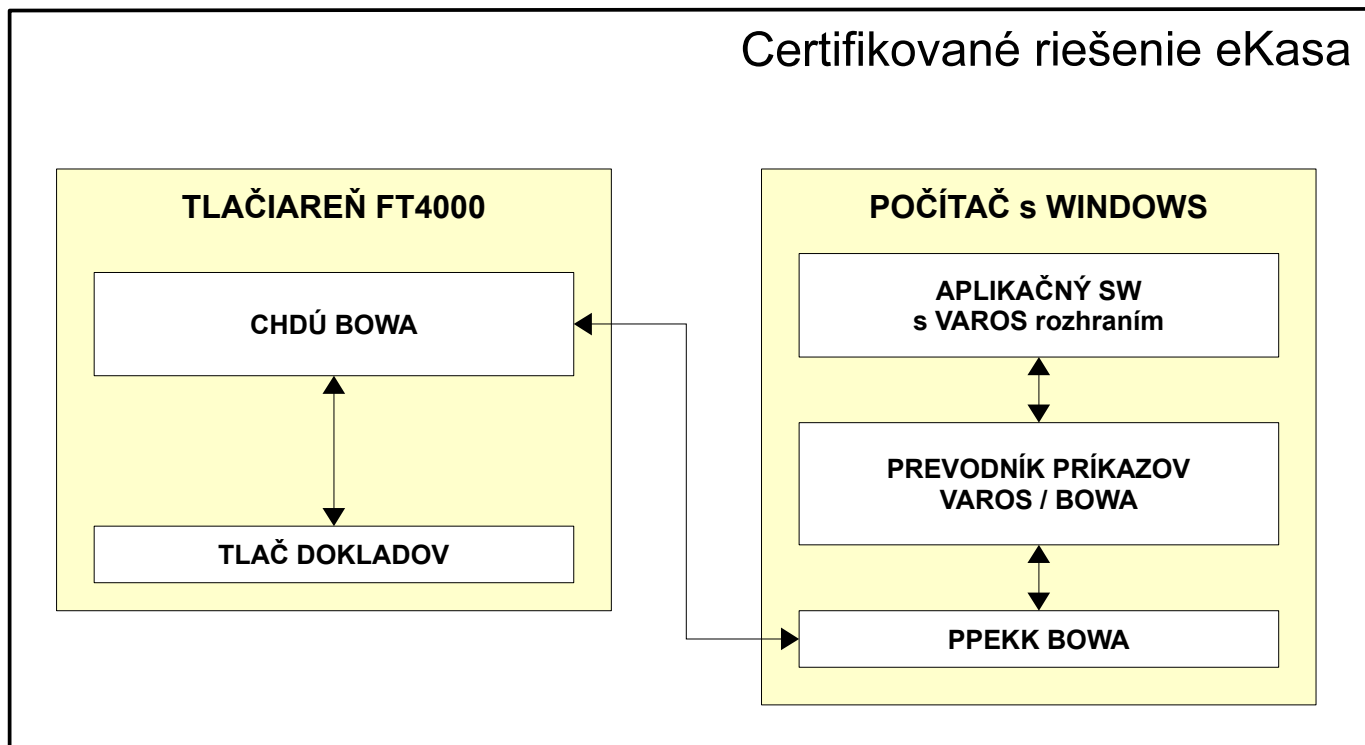

Pôvodná doska FT4000

Nová doska portov FT4000 + CHDÚ BOWA

Pôvodná matičná doska FT4000 sa musí odstrániť, lebo obsahuje procesor. Na jej miesto sa osadí nová doska portov FT4000, ktorá je aj teraz v procese certifikácie s našim CHDÚ. Nové dosky sú vo výrobe a bude ich vyrobených dostatočné množstvo.

Doska portov FT4000

Doska portov FT4000 + CHDU5000

Spôsob výmeny údajov Aplikácia - Tlačiareň

Aplikačný program s integračným rozhraním BOWA

Aplikačný program s integračným rozhraním VAROS

Premena zariadení FT5000 na zariadenia FT5000 B