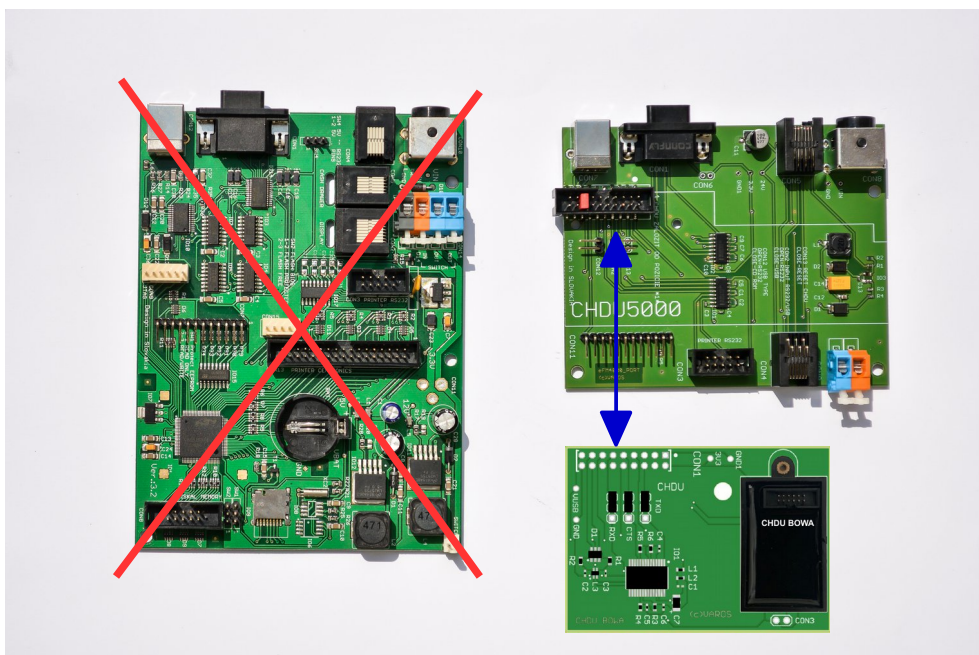

CHDÚ od firmy BOWA sa naklikne na redukciu, ktorá umožní priame napojenie CHDÚ na náš komunikačný konektor tlačiarne FT4000, FT5000

Náhrada za CHDU5000 od firmy Varos

Premena zariadení FT4000 na zariadenia FT4000 B

Pôvodná doska FT4000

Nová doska portov FT4000 + CHDÚ BOWA

Pôvodná matičná doska FT4000 sa musí odstrániť, lebo obsahuje procesor. Na jej miesto sa osadí nová doska portov FT4000, ktorá je aj teraz v procese certifikácie s našim CHDÚ. Nové dosky sú vo výrobe a bude ich vyrobených dostatočné množstvo.