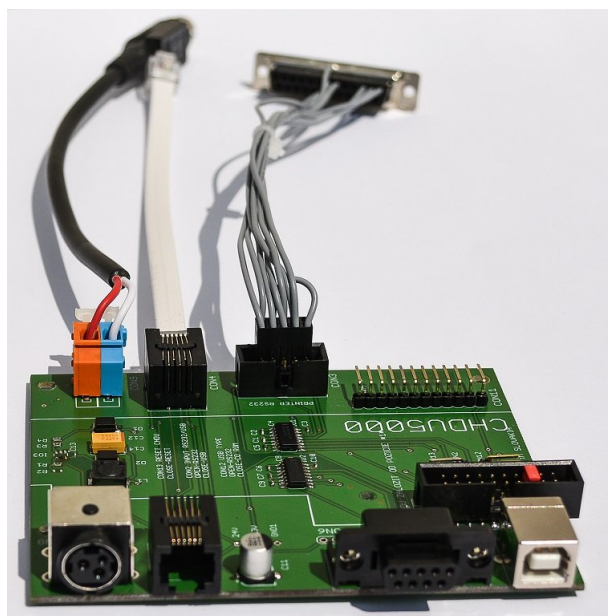

Doska portov FT4000

Doska portov FT4000 + CHDU5000