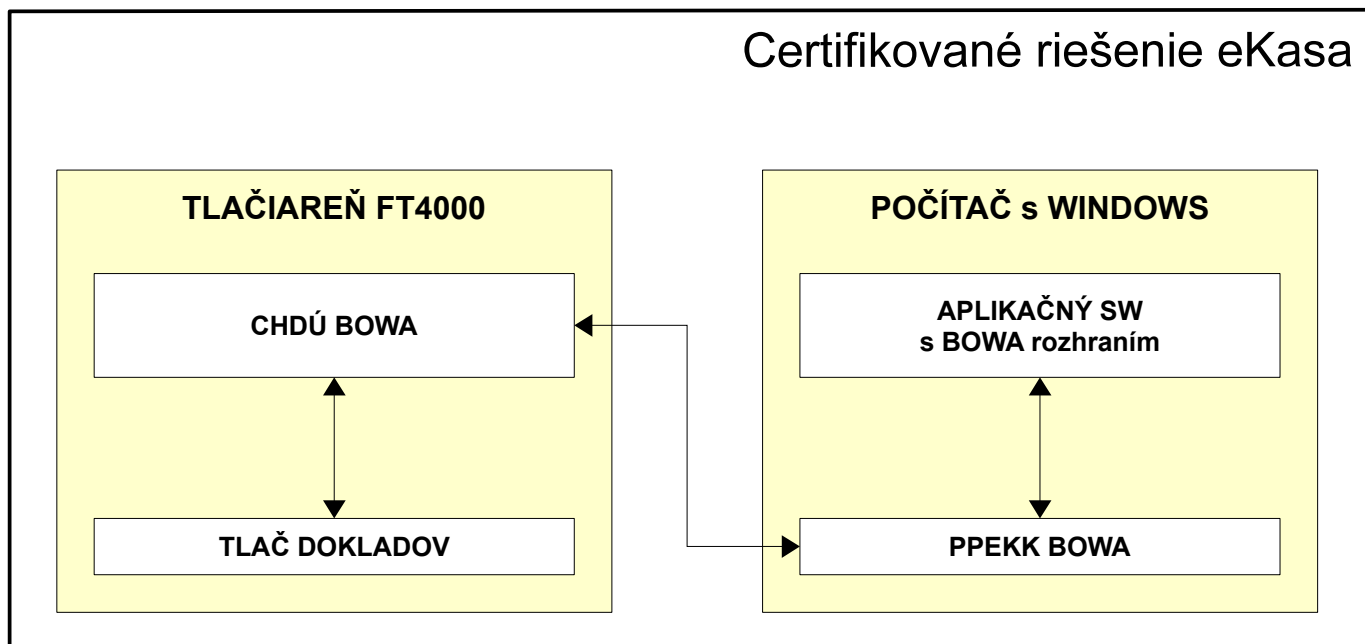

Pôvodná doska FT4000

Nová doska portov FT4000 + CHDÚ BOWA

Pôvodná matičná doska FT4000 sa musí odstrániť, lebo obsahuje procesor. Na jej miesto sa osadí nová doska portov FT4000, ktorá je aj teraz v procese certifikácie s našim CHDÚ. Nové dosky sú vo výrobe a bude ich vyrobených dostatočné množstvo.

Doska portov FT4000

Doska portov FT4000 + CHDU5000

Spôsob výmeny údajov Aplikácia - Tlačiareň

Aplikačný program s integračným rozhraním BOWA

Aplikačný program s integračným rozhraním VAROS

Premena zariadení FT5000 na zariadenia FT5000 B